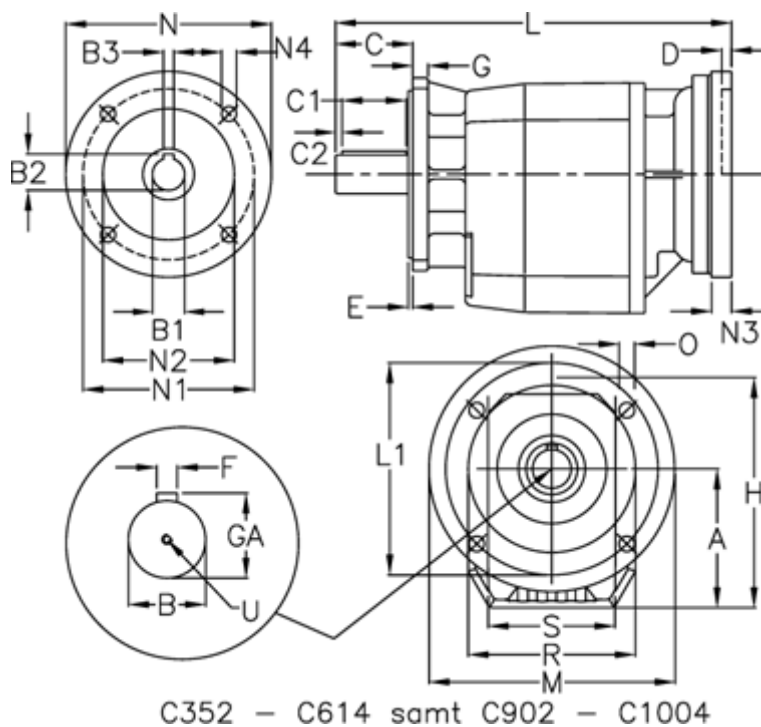

Varenummer: 406201013440830

Beskrivelse: Tandhjulsgear C122UFA-13,4-P80B5-B52

## Mål

A = 82	D = 4	L1 = 100	R = 80
B = 20	E = 3	M = 120	S = 95
B1 = 19	F = 6	N = 200	U = M8x19
B2 = 21.8	G = 8	N1 = 165	
B3 = 6	GA = 22.5	N2 = 130	
C = 40	H = 138	N3 = -	
C1 = 30	K = 105	N4 = M10x12	
C2 = 5	L = 264	O = 7	